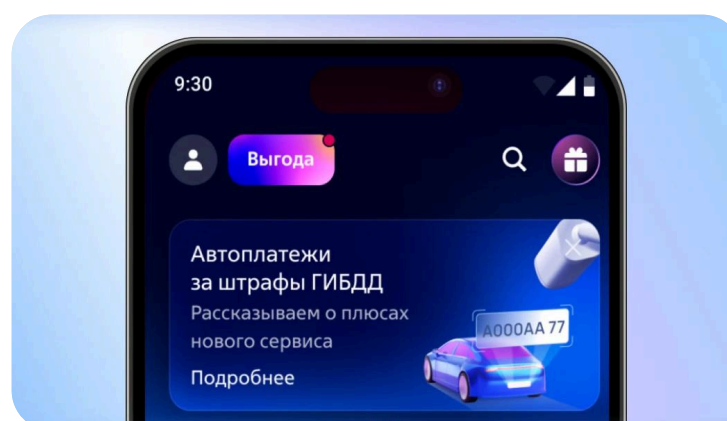

Как оформить Пушкинскую карту: ВТБ

ВТБ Онлайн

Только для клиентов банка

Откройте ВТБ Онлайн