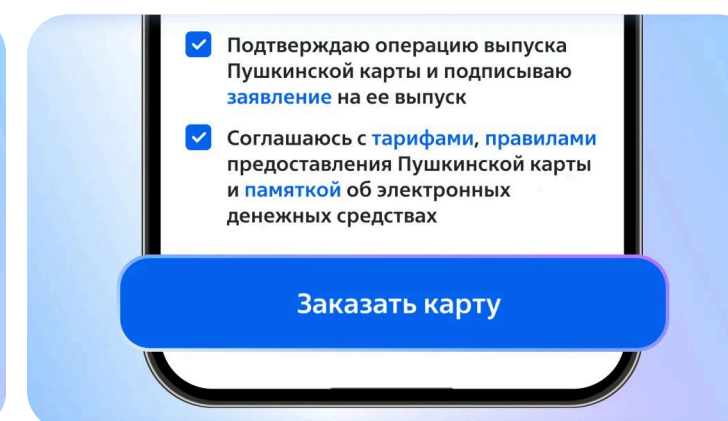

Как оформить Пушкинскую карту: ВТБ

ВТБ Онлайн

Только для клиентов банка

Откройте ВТБ Онлайн

Перейдите в раздел «Сервисы»

Откройте раздел «Карты»

Выберите и оформите Пушкинскую карту

в Офисах ВТБ

Выбери удобное отделение банка ВТБ для открытия виртуальной или пластиковой Пушкинской карты.

Возьми с собой паспорт и СНИЛС

+ Получи тот самый дизайн

Пушкинской карты при выпуске на пластике

- ➔ **Просмотр истории покупок**
- ➔ **Круглосуточная поддержка в чате**
- ➔ **Все твои карты – в одном приложении**