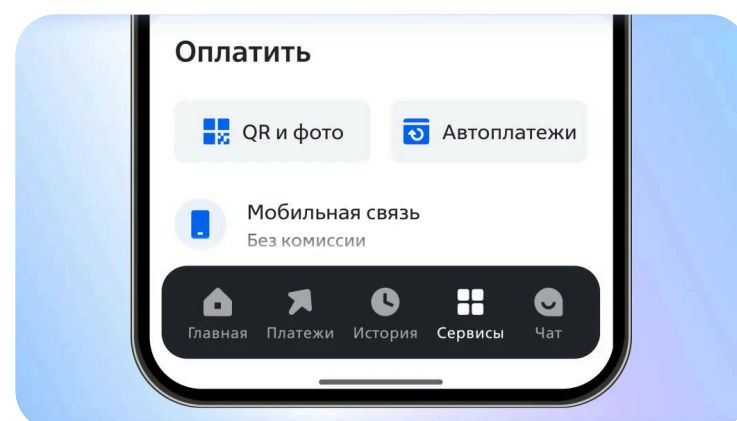

Как оформить Пушкинскую карту: ВТБ

ВТБ Онлайн

Только для клиентов банка

Откройте ВТБ Онлайн

Перейдите в раздел «Сервисы»

Откройте раздел «Карты»

Выберите и оформите Пушкинскую карту

в Офисах ВТБ

Выбери удобное отделение банка ВТБ для открытия виртуальной или пластиковой Пушкинской карты.

Возьми с собой паспорт и СНИЛС

+ Получи тот самый дизайн

Пушкинской карты при выпуске на пластике

- ➔ **Просмотр истории покупок**
- ➔ **Круглосуточная поддержка в чате**
- ➔ **Все твои карты – в одном приложении**